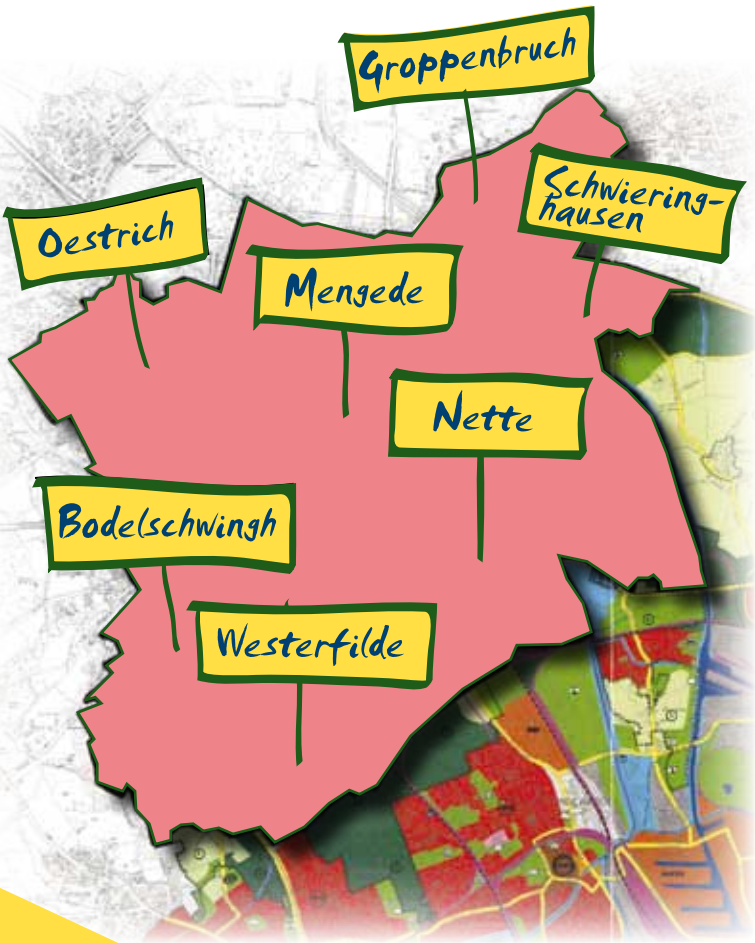

VERANSTALTUNGEN UND INFOS

1. HALB
JAHR
2016

20. Auflage